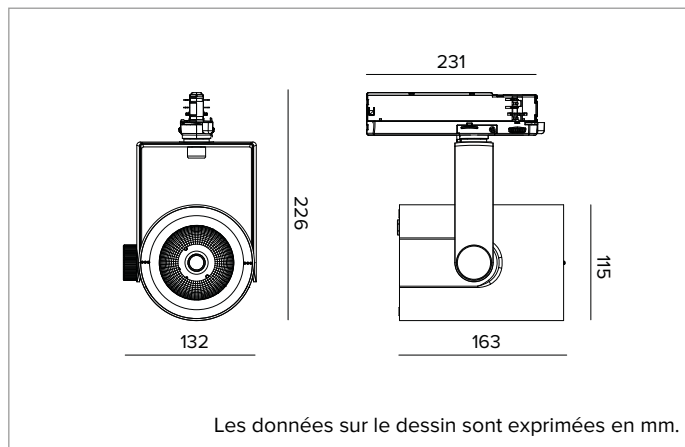

T032MFR940CADB | RAY 115

Projecteur professionnel LED orientable

	4000K	H(m)	D(m)	Emax(lx)		
	Ra90		25°			
	Fixture Power	41W	1	0.44	17411	
	Source Flux	5119lm	2	0.88	4353	
	Fixture Flux	4333lm	3	1.32	1935	
	Efficacy	105lm/W	4	1.76	1088	
TS833	Imax=3401cd/klm	Imax	17411cd	5	2.20	696

CCT nominale : 4000K

Durée utile (L80/B10) : >50000h tq +25°C

CARACTÉRISTIQUES DE L'ÉCLAIRAGE

Réflecteur à facette ellipsoïdales en aluminium anodisé spéculaire.

Réflecteurs interchangeables disponibles en accessoires.